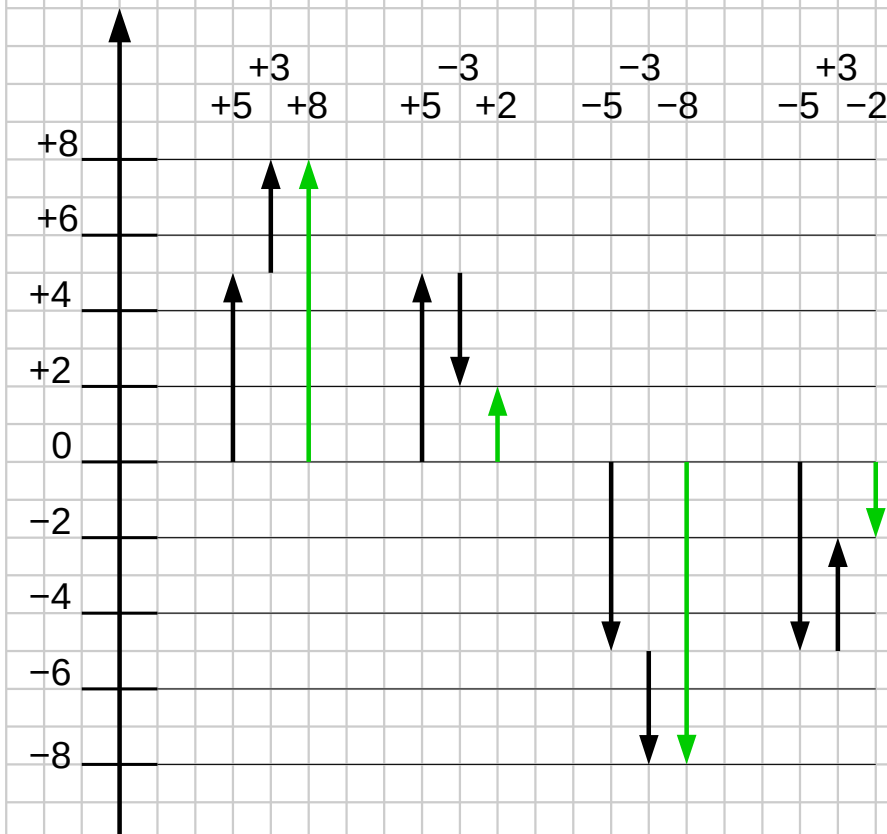

# Spostamenti allineati

Codice colore:

- nero: addendi
- verde: risultato.

Corrispondenza verso  $\leftrightarrow$  segno

# Stessi spostamenti in verticale.

# Scambiare l'ordine degli addenti.

Proprieta' commutativa: il risultato non cambia.

# Stessi spostamenti in verticale.

Somma totale 0 (zero).

Codice colore:

- nero: addendi
- verde: somma parziale