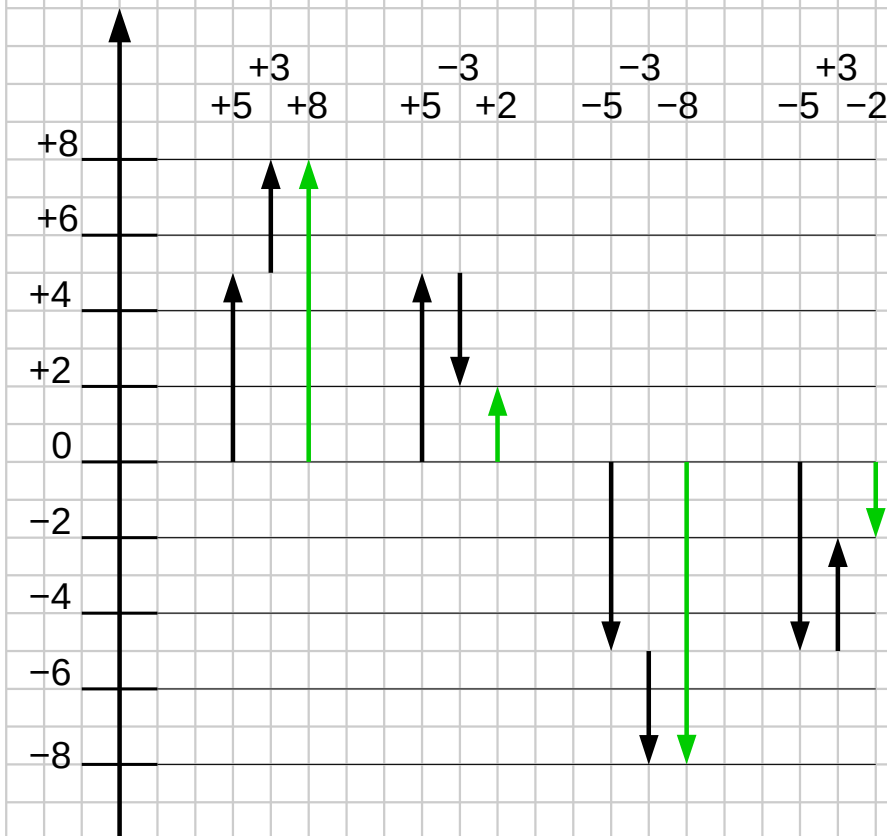

# Spostamenti allineati

Codice colore:

- nero: addendi
- verde: risultato.

Corrispondenza verso  $\leftrightarrow$  segno

# Stessi spostamenti in verticale.

# Scambiare l'ordine degli addenti.

Proprieta' commutativa: il risultato non cambia.

# Stessi spostamenti in verticale.

Somma totale 0 (zero).

Codice colore:

- nero: addendi
- verde: somma parziale